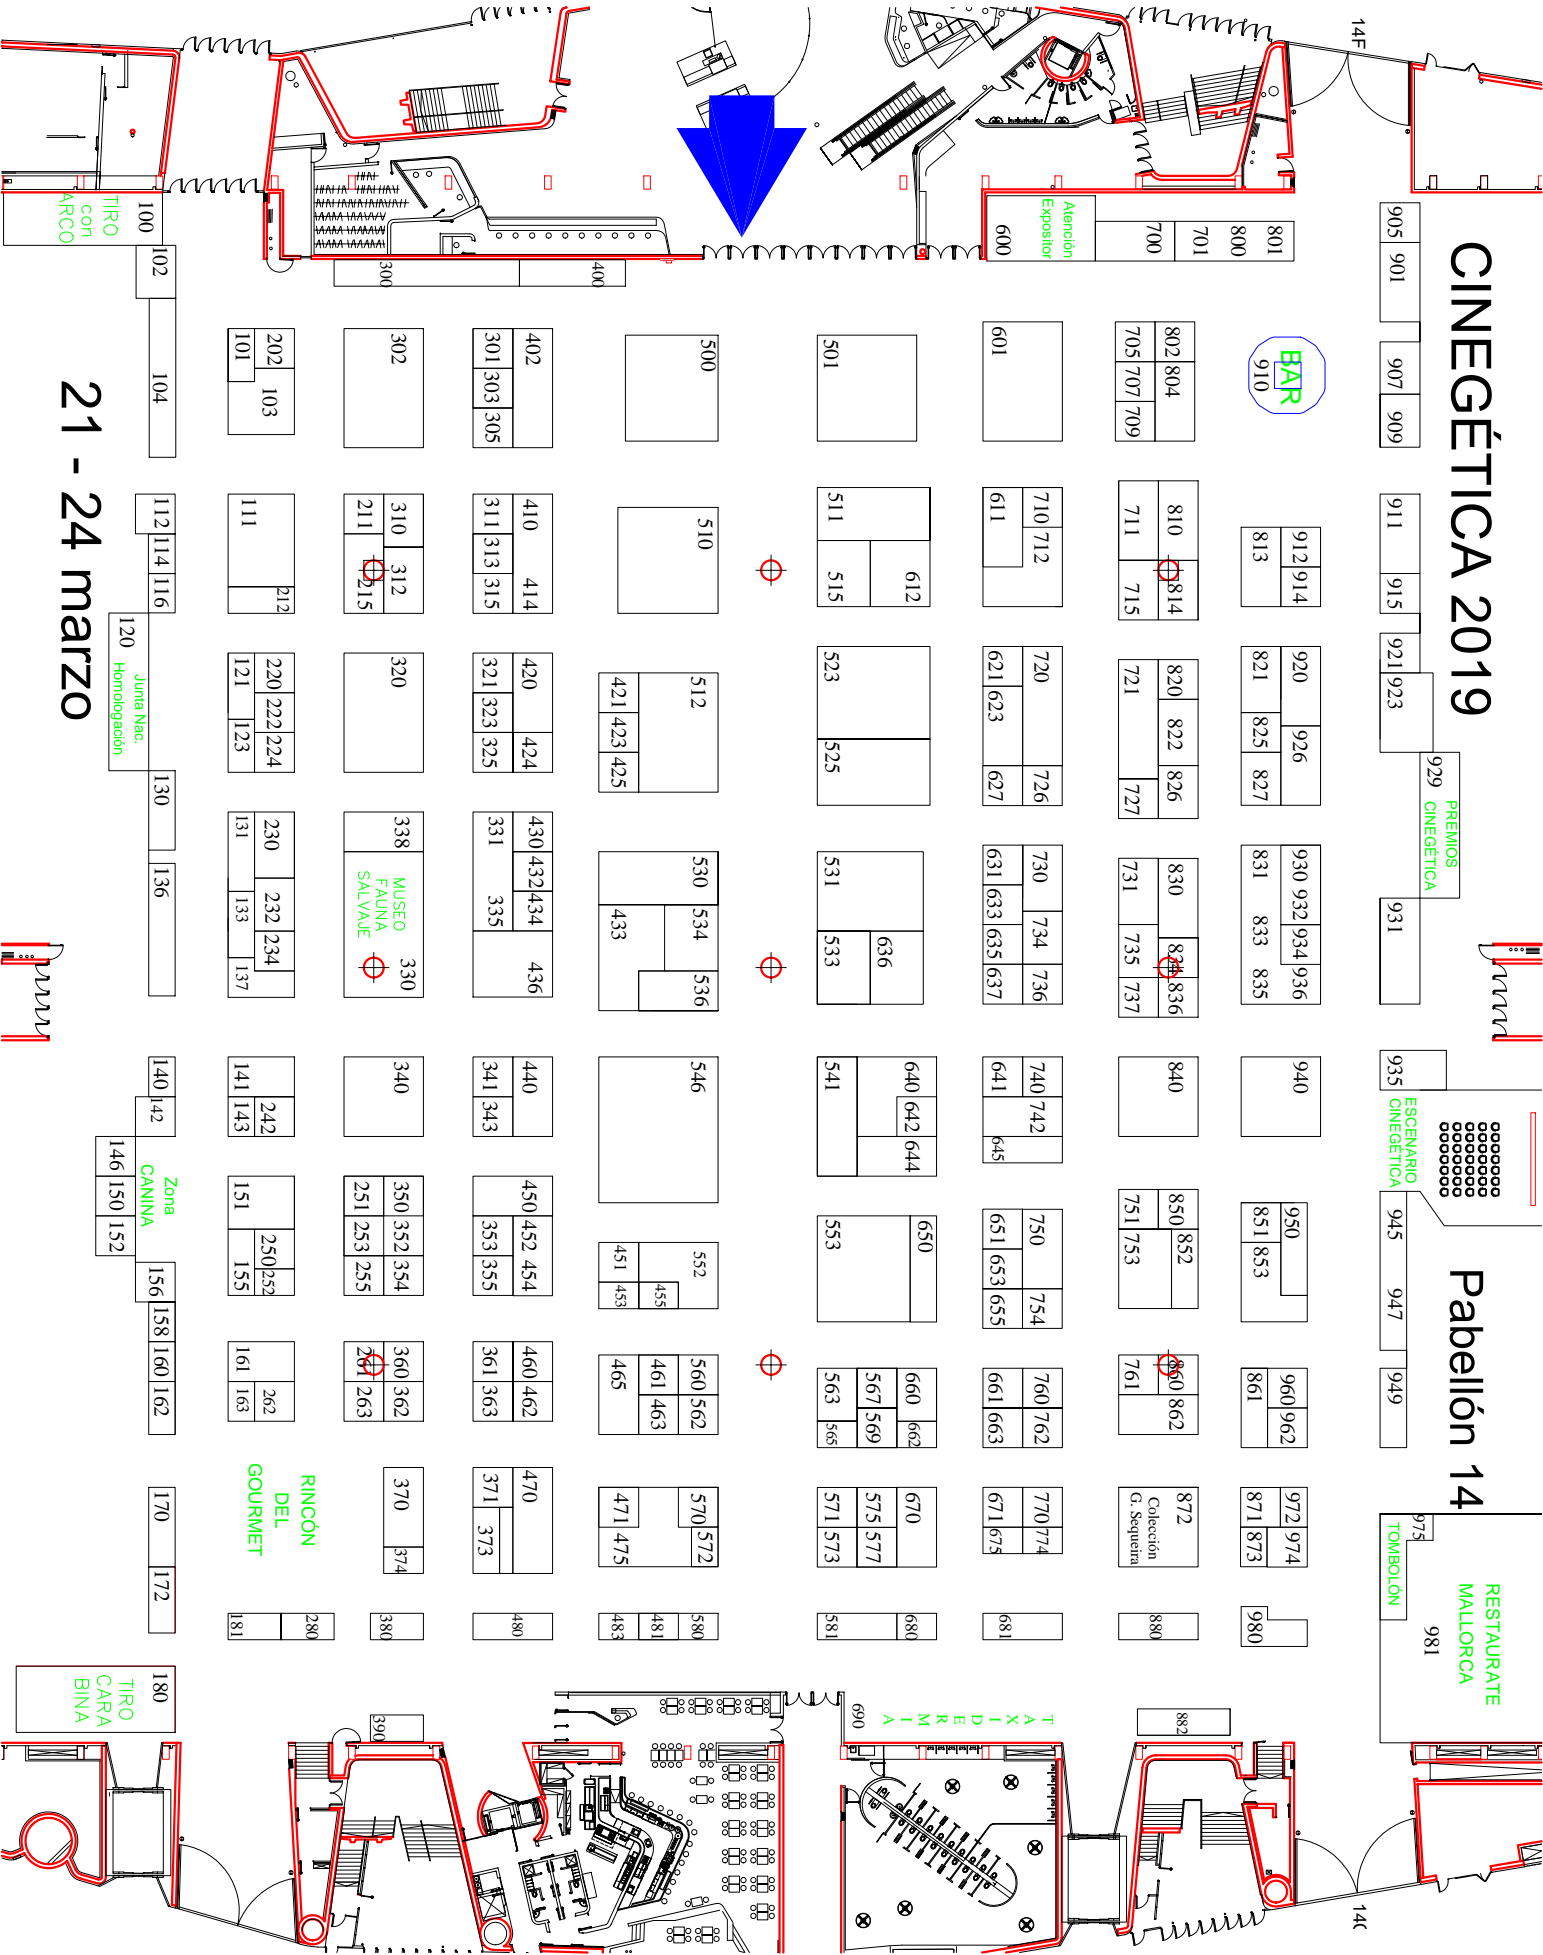

CINEGÉTICA 2019

Pabellón 14

RESTAURANTE MALLORCA

905 901 907 909 911 915 921 923 931 935 945 947 949 975 981

PREMIOS CINEGÉTICA

ESCENARIO CINEGÉTICA

BAR 910

TOMBOLÓN

Atención Expositor 600

TAXI DE RMI A 690

21 - 24 marzo

TIRO CARA BINA 180

TIRO con ARCO 100

Junta Nac. Homologación 120

Zona CANINA 146 150 152

RINCÓN DEL GOURMET 370 374 380 181

TIRO CARA BINA 180